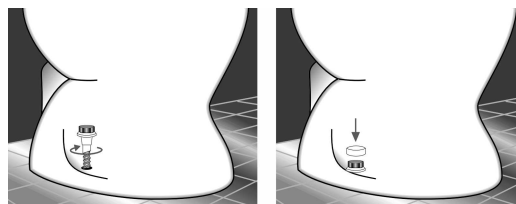

Zamocowania sanitarne

Zestaw do mocowania muszli sedesowych oraz bidetów. W skład zestawu wchodzi ozdobne kapturki w kolorze białym i chromowanym.

Symbol	Średnica wiercenia [mm]	Opakowanie jednostkowe [kpl]	Opakowanie zbiorcze [kpl]
SA-S1 BIAŁY / CHROM	8	1	100

Zestaw do mocowania muszli sedesowych oraz bidetów. W skład zestawu wchodzi ozdobne kapturki w kolorze białym lub chromowane.

Symbol	Średnica wiercenia [mm]	Opakowanie jednostkowe [kpl]	Opakowanie zbiorcze [kpl]
SA-S2 BIAŁY	8	1	100
SA-S2 CHROM	8	1	100

Sposób montażu

Zestaw do mocowania umywalki. W skład zestawu wchodzi plastikowa podkładka zabezpieczająca ceramikę przed pęknięciem przy dokręcaniu.

Symbol	Średnica wiercenia [mm]	Opakowanie jednostkowe [kpl]	Opakowanie zbiorcze [kpl]
SA-U1	14	1	50
SA-U2	10	1	50

Zestaw do mocowania pisuaru. W skład zestawu wchodzi plastikowa podkładka zabezpieczająca ceramikę przed pęknięciem przy dokręcaniu oraz ozdobne kapturki w kolorze białym lub chromowane.

Symbol	Średnica wiercenia [mm]	Opakowanie jednostkowe [kpl]	Opakowanie zbiorcze [kpl]
SA-X1 BIAŁY	14	1	50
SA-X1 CHROM	14	1	50